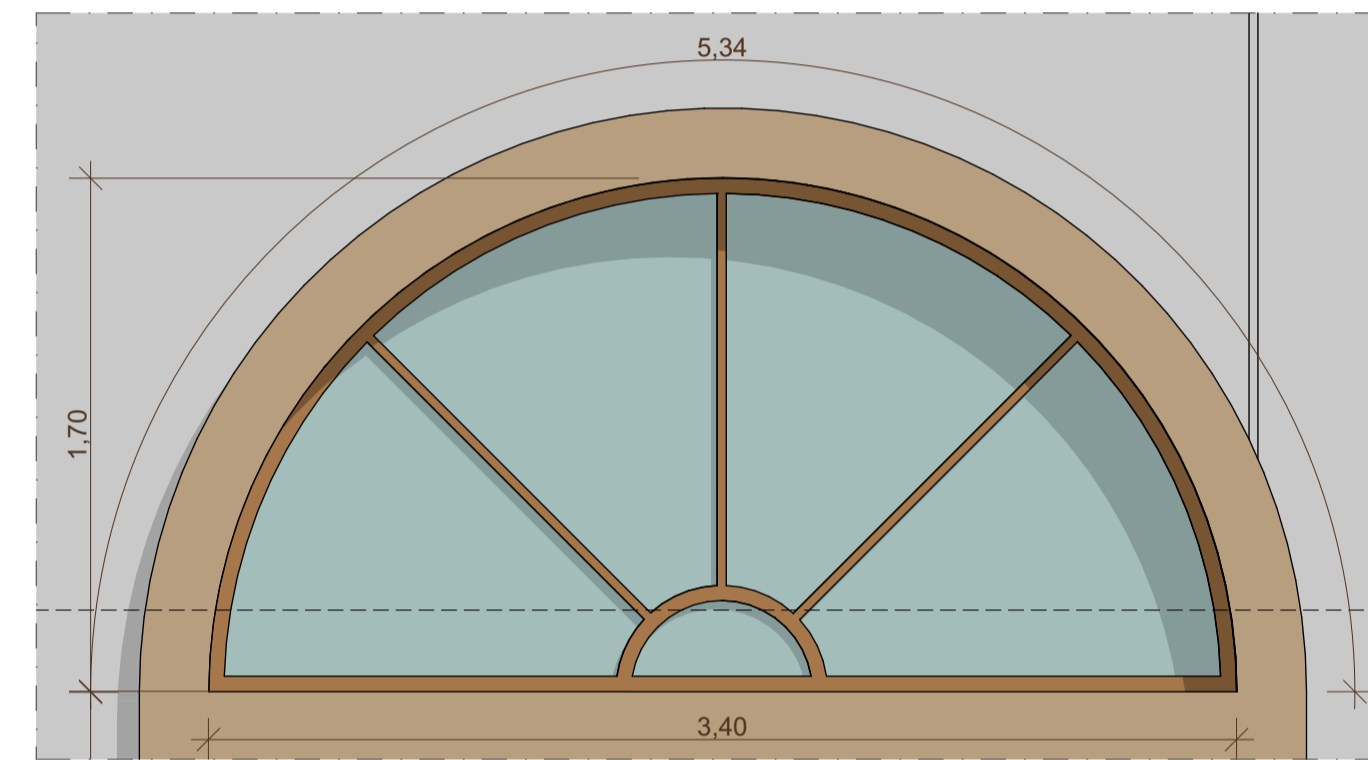

Respeitar os vãos existentes para preservação das características da fachada

ESQUADRIA B26 - ELEVÇÃO
ESCALA:1:25

ESQUADRIA B25 - CORTE AA
ESCALA:1:25

ESQUADRIA B26 - ELEVÇÃO
ESCALA:1:25

ESQUADRIA B26 - CORTE AA
ESCALA:1:25

ESQUADRIA B26 - PLANTA BAIXA
ESCALA:1:25

ESQUADRIA B25 - PLANTA BAIXA
ESCALA:1:25

Mapa de pele de vidro				
ID de Elemento	Quantidade	Tamanho L X A	Tipo de Abertura	Material
PV01	01	25,92 X 12,85	Fixa/Maxim-ar	Alumínio e vidro verde claro
PV02	01	10,90 X 2,40	Fixa	Alumínio e vidro verde claro
PV03	01	8,70 X 2,40	Fixa	Alumínio e vidro verde claro
PV04	01	11,84 X 2,90	Fixa	Alumínio e vidro verde claro
PV05	01	42,94 X 5,05	Fixa	Alumínio e vidro verde claro
PV06	01	36,27 X 5,05	Fixa	Alumínio e vidro verde claro
PV07	01	16,24 X 2,63	Fixa	Alumínio e vidro verde claro
PV08	01	12,56 X 2,10 e 1,40	Fixa/De giro	Alumínio e vidro verde claro
PV09	01	9,28 X 1,40	Fixa	Alumínio e vidro verde claro
PV10	01	12,56 X 1,40	Fixa	Alumínio e vidro verde claro