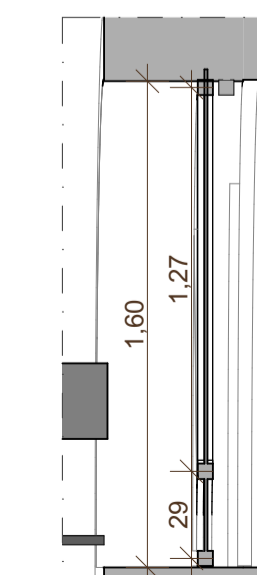

ESQUADRIA B27 - CORTE AA
ESCALA:1:25

REV.	PRIMEIRA EMISSÃO	DESCRIÇÃO	DATA	EXECUÇÃO	APROVADO
00			19/09/2023		
TÍTULO/OBRA ASSEMBLEIA LEGISLATIVA ALAGOAS					
LOCALIZAÇÃO RUA SÁ E ALBUQUERQUE, NÚMERO 807, JARAGUÁ - MACEIÓ - AL					
ELABORADO POR mario alosio sidley barros andré venceslau traço planejamento e arquitetura		MÊS/ANO 29/02/2024 ESCALA INDICADA		PROJETO ATENDE ÀS SEGUINTE NORMAS: ABNT NBR 9050 - Norma de Acessibilidade em Edificações ABNT NBR 15575 - Norma de Desempenho ABNT NBR 6492:1994 - Representação de Projeto de Arquitetura.	
CONTEÚDO DA PRANCHA: DETALHAMENTO BANDEIRAS					
COD. EMPREEND.	ESPECIALIDADE	FASE	Nº PRANCHA	TOTAL PRANCHAS	Nº REVISÃO
ALE	ARQ	01	38	50	01
					DATA REVISÃO /29/02/2024