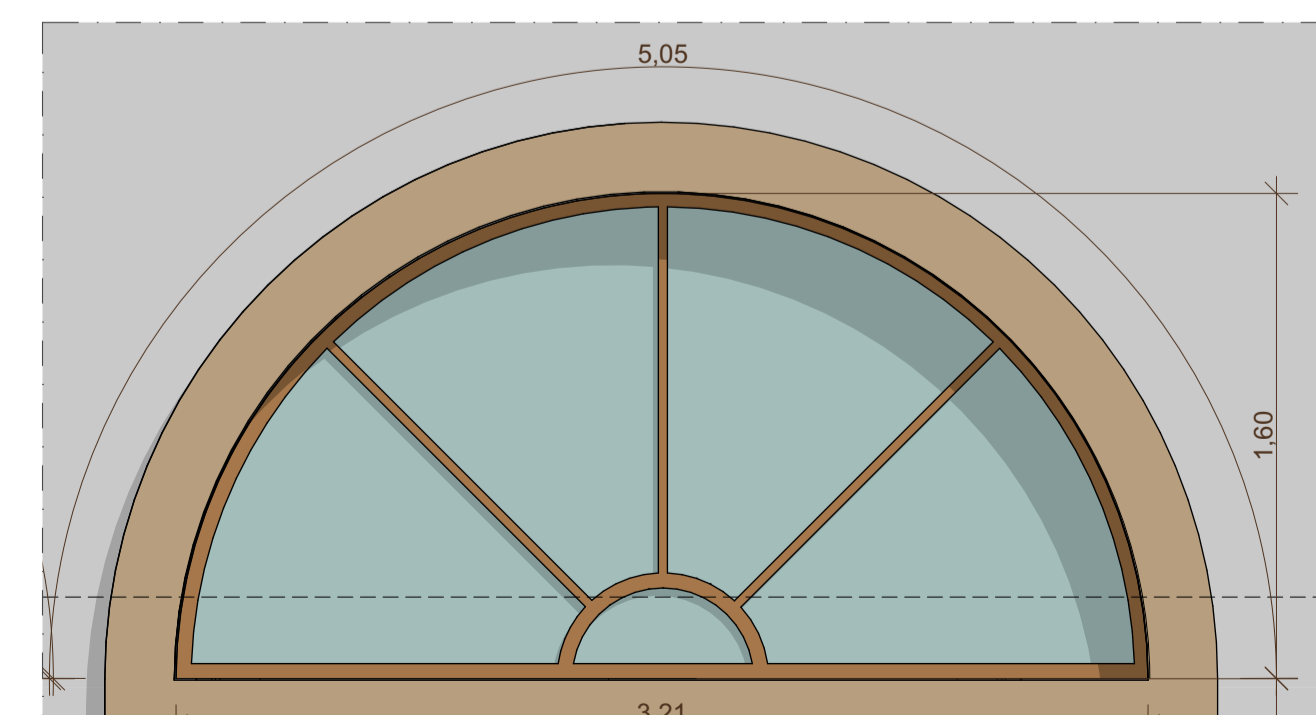

ESQUADRIA B27 - ELEVÇÃO
ESCALA:1:25

REV.	PRIMEIRA EMISSÃO	DESCRIÇÃO	DATA	EXECUÇÃO	APROVADO
00			19/09/2023		
TÍTULO/OBRA ASSEMBLEIA LEGISLATIVA ALAGOAS					
LOCALIZAÇÃO RUA SÁ E ALBUQUERQUE, NÚMERO 807, JARAGUÁ - MACEIÓ - AL					
ELABORADO POR mario alosio sidley barros andré venceslau traço planejamento e arquitetura		MÊS/ANO 29/02/2024 ESCALA INDICADA		PROJETO ATENDE ÀS SEGUINTE NORMAS: ABNT NBR 9050 - Norma de Acessibilidade em Edificações ABNT NBR 15575 - Norma de Desempenho ABNT NBR 6492:1994 - Representação de Projeto de Arquitetura.	
CONTEÚDO DA PRANCHA: DETALHAMENTO BANDEIRAS					
COD. EMPREEND.	ESPECIALIDADE	FASE	Nº PRANCHA	TOTAL PRANCHAS	Nº REVISÃO
ALE	ARQ	01	38	50	01
					DATA REVISÃO /29/02/2024