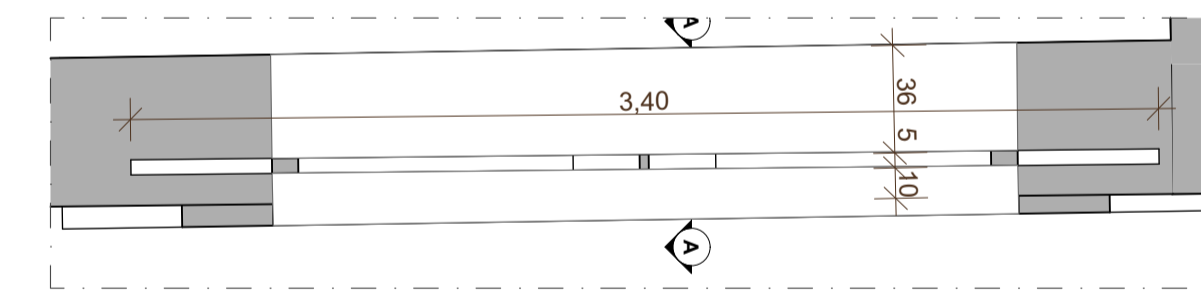

ESQUADRIA B26 - PLANTA BAIXA
ESCALA:1:25

ESQUADRIA B25 - PLANTA BAIXA
ESCALA:1:25

Mapa de pele de vidro				
ID de Elemento	Quantidade	Tamanho L X A	Tipo de Abertura	Material
PV01	01	25,92 X 12,85	Fixa/Maxim-ar	Alumínio e vidro verde claro
PV02	01	10,90 X 2,40	Fixa	Alumínio e vidro verde claro
PV03	01	8,70 X 2,40	Fixa	Alumínio e vidro verde claro
PV04	01	11,84 X 2,90	Fixa	Alumínio e vidro verde claro
PV05	01	42,94 X 5,05	Fixa	Alumínio e vidro verde claro
PV06	01	36,27 X 5,05	Fixa	Alumínio e vidro verde claro
PV07	01	16,24 X 2,63	Fixa	Alumínio e vidro verde claro
PV08	01	12,56 X 2,10 e 1,40	Fixa/De giro	Alumínio e vidro verde claro
PV09	01	9,28 X 1,40	Fixa	Alumínio e vidro verde claro
PV10	01	12,56 X 1,40	Fixa	Alumínio e vidro verde claro

ESQUADRIA B28 - ELEVÇÃO
ESCALA:1:25

ESQ. B28 - CORTE AA
ESCALA:1:25

ESQUADRIA B29 - ELEVÇÃO
ESCALA:1:25

ESQUADRIA B29 - CORTE AA
ESCALA:1:25

ESQUADRIA B28- PLANTA BAIXA
ESCALA:1:25

ESQUADRIA B29- PLANTA BAIXA
ESCALA:1:25