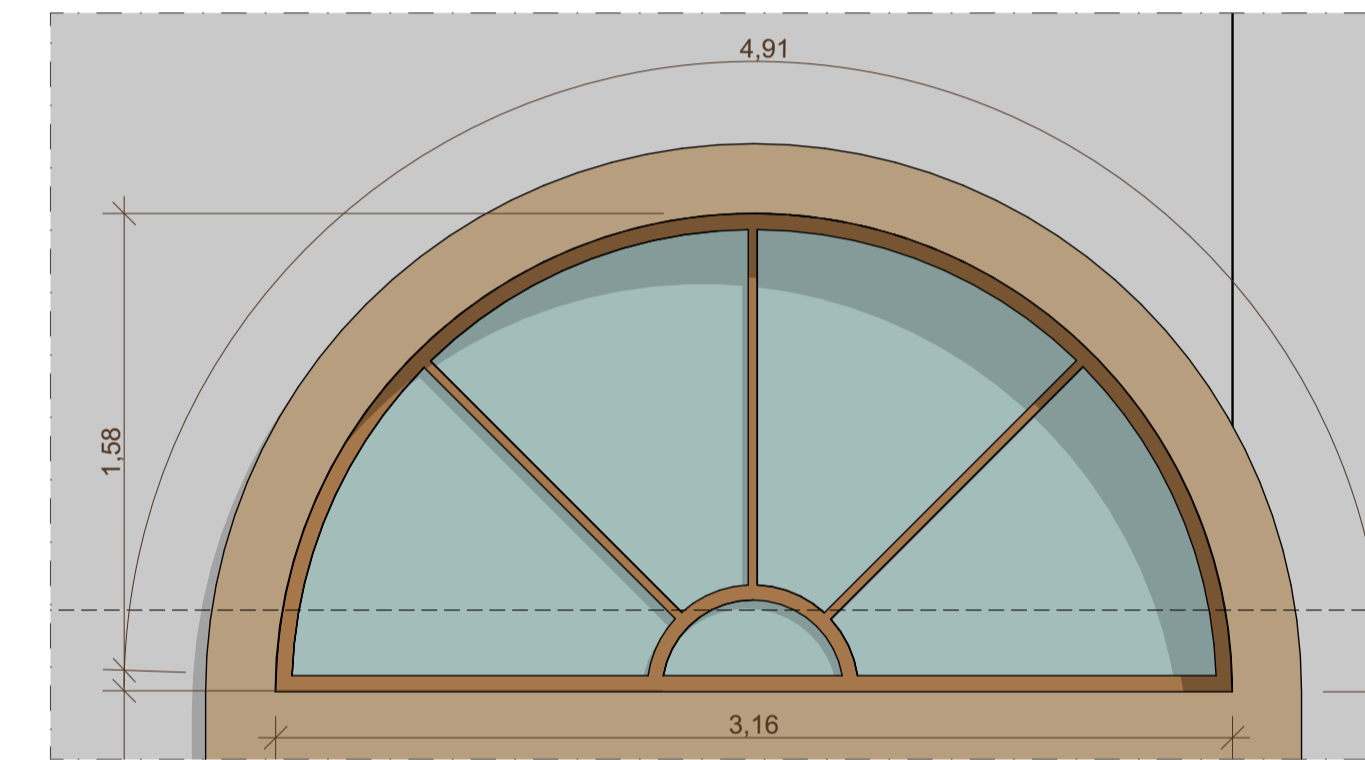

ESQUADRIA B26 - PLANTA BAIXA
ESCALA:1:25

ESQUADRIA B25 - PLANTA BAIXA
ESCALA:1:25

Mapa de pele de vidro				
ID de Elemento	Quantidade	Tamanho L X A	Tipo de Abertura	Material
PV01	01	25,92 X 12,85	Fixa/Maxim-ar	Alumínio e vidro verde claro
PV02	01	10,90 X 2,40	Fixa	Alumínio e vidro verde claro
PV03	01	8,70 X 2,40	Fixa	Alumínio e vidro verde claro
PV04	01	11,84 X 2,90	Fixa	Alumínio e vidro verde claro
PV05	01	42,94 X 5,05	Fixa	Alumínio e vidro verde claro
PV06	01	36,27 X 5,05	Fixa	Alumínio e vidro verde claro
PV07	01	16,24 X 2,63	Fixa	Alumínio e vidro verde claro
PV08	01	12,56 X 2,10 e 1,40	Fixa/De giro	Alumínio e vidro verde claro
PV09	01	9,28 X 1,40	Fixa	Alumínio e vidro verde claro
PV10	01	12,56 X 1,40	Fixa	Alumínio e vidro verde claro

ESQUADRIA B28 - ELEVÇÃO
ESCALA:1:25

ESQ. B28 - CORTE AA
ESCALA:1:25

ESQUADRIA B29 - ELEVÇÃO
ESCALA:1:25

ESQUADRIA B29 - CORTE AA
ESCALA:1:25

ESQUADRIA B28- PLANTA BAIXA
ESCALA:1:25

ESQUADRIA B29- PLANTA BAIXA
ESCALA:1:25