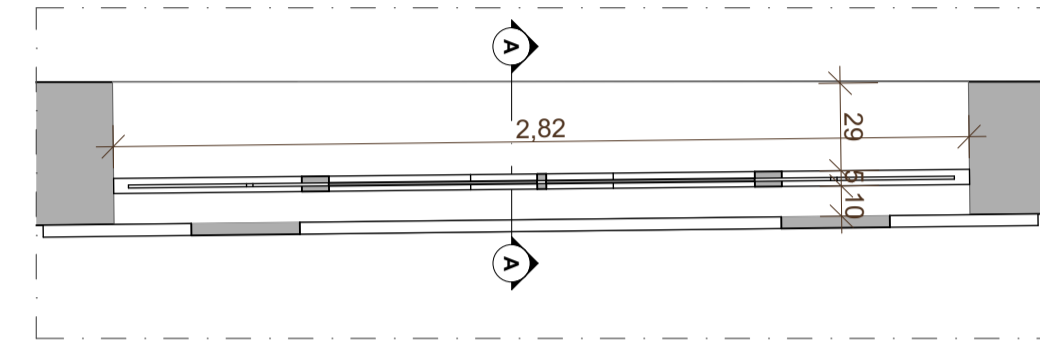

ESQUADRIA B26 - PLANTA BAIXA
ESCALA:1:25

ESQUADRIA B25 - PLANTA BAIXA
ESCALA:1:25

Mapa de pele de vidro				
ID de Elemento	Quantidade	Tamanho L X A	Tipo de Abertura	Material
PV01	01	25,92 X 12,85	Fixa/Maxim-ar	Alumínio e vidro verde claro
PV02	01	10,90 X 2,40	Fixa	Alumínio e vidro verde claro
PV03	01	8,70 X 2,40	Fixa	Alumínio e vidro verde claro
PV04	01	11,84 X 2,90	Fixa	Alumínio e vidro verde claro
PV05	01	42,94 X 5,05	Fixa	Alumínio e vidro verde claro
PV06	01	36,27 X 5,05	Fixa	Alumínio e vidro verde claro
PV07	01	16,24 X 2,63	Fixa	Alumínio e vidro verde claro
PV08	01	12,56 X 2,10 e 1,40	Fixa/De giro	Alumínio e vidro verde claro
PV09	01	9,28 X 1,40	Fixa	Alumínio e vidro verde claro
PV10	01	12,56 X 1,40	Fixa	Alumínio e vidro verde claro