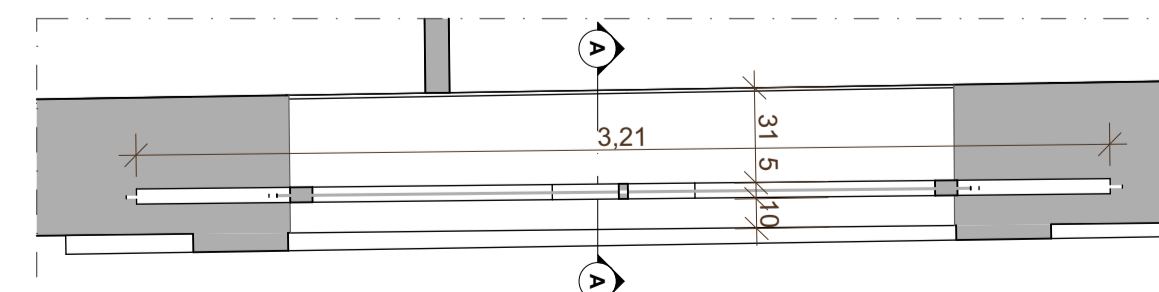

ESQUADRIA B27- PLANTA BAIXA
ESCALA:1:25