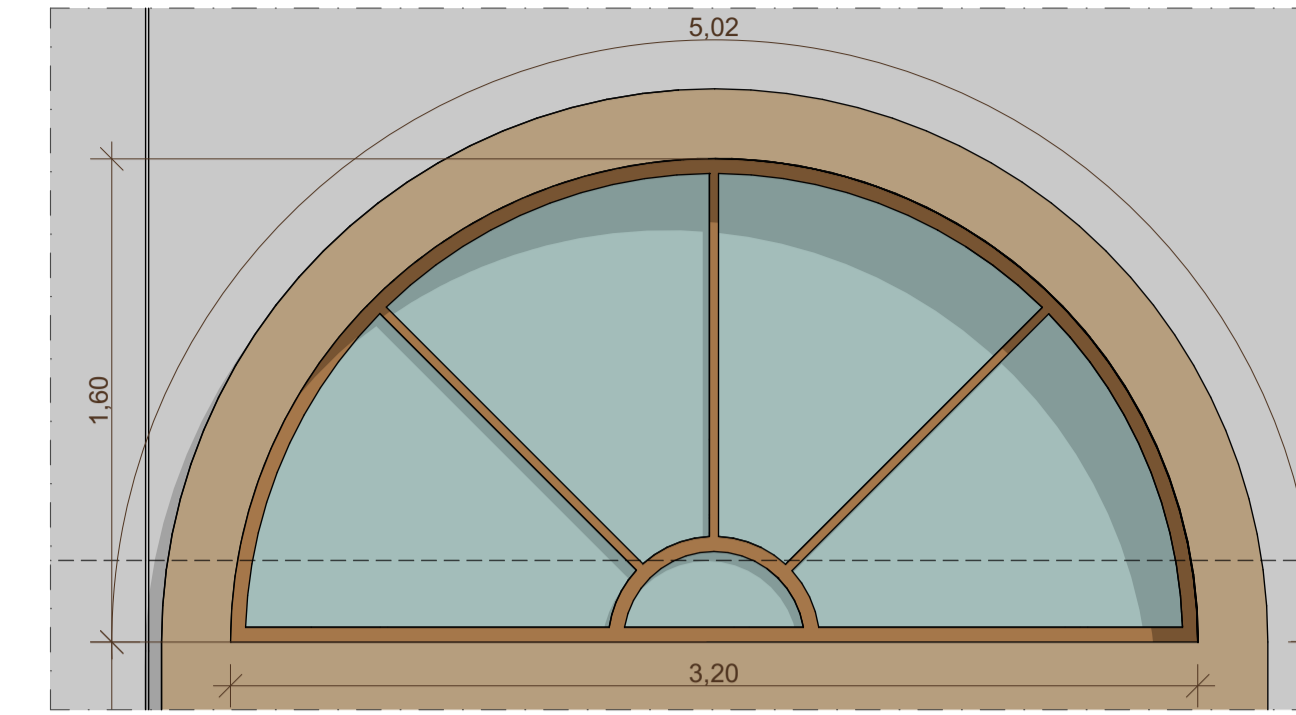

ESQUADRIA B26 - ELEVÇÃO
ESCALA:1:25

Mapa de pele de vidro				
ID de Elemento	Quantidade	Tamanho L X A	Tipo de Abertura	Material
PV01	01	25,92 X 12,85	Fixa/Maxim-ar	Alumínio e vidro verde claro
PV02	01	10,90 X 2,40	Fixa	Alumínio e vidro verde claro
PV03	01	8,70 X 2,40	Fixa	Alumínio e vidro verde claro
PV04	01	11,84 X 2,90	Fixa	Alumínio e vidro verde claro
PV05	01	42,94 X 5,05	Fixa	Alumínio e vidro verde claro
PV06	01	36,27 X 5,05	Fixa	Alumínio e vidro verde claro
PV07	01	16,24 X 2,63	Fixa	Alumínio e vidro verde claro
PV08	01	12,56 X 2,10 e 1,40	Fixa/De giro	Alumínio e vidro verde claro
PV09	01	9,28 X 1,40	Fixa	Alumínio e vidro verde claro
PV10	01	12,56 X 1,40	Fixa	Alumínio e vidro verde claro