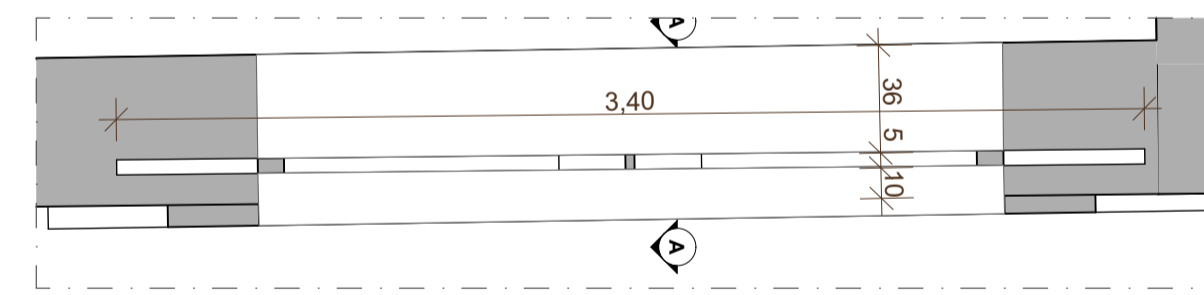

ESQUADRIA B26 - PLANTA BAIXA
ESCALA:1:25

ESQUADRIA B25 - PLANTA BAIXA
ESCALA:1:25

Mapa de pele de vidro				
ID de Elemento	Quantidade	Tamanho L X A	Tipo de Abertura	Material
PV01	01	25,92 X 12,85	Fixa/Maxim-ar	Alumínio e vidro verde claro
PV02	01	10,90 X 2,40	Fixa	Alumínio e vidro verde claro
PV03	01	8,70 X 2,40	Fixa	Alumínio e vidro verde claro
PV04	01	11,84 X 2,90	Fixa	Alumínio e vidro verde claro
PV05	01	42,94 X 5,05	Fixa	Alumínio e vidro verde claro
PV06	01	36,27 X 5,05	Fixa	Alumínio e vidro verde claro
PV07	01	16,24 X 2,63	Fixa	Alumínio e vidro verde claro
PV08	01	12,56 X 2,10 e 1,40	Fixa/De giro	Alumínio e vidro verde claro
PV09	01	9,28 X 1,40	Fixa	Alumínio e vidro verde claro
PV10	01	12,56 X 1,40	Fixa	Alumínio e vidro verde claro

ESQUADRIA B28 - ELEVÇÃO
ESCALA:1:25

ESQ. B28 - CORTE AA
ESCALA:1:25

ESQUADRIA B29 - ELEVÇÃO
ESCALA:1:25

ESQUADRIA B29 - CORTE AA
ESCALA:1:25

ESQUADRIA B28- PLANTA BAIXA
ESCALA:1:25

ESQUADRIA B29- PLANTA BAIXA
ESCALA:1:25