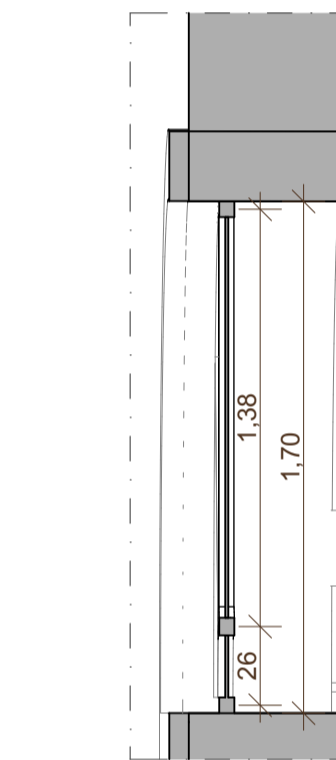

ESQUADRIA B26 - PLANTA BAIXA
ESCALA:1:25

ESQUADRIA B25 - PLANTA BAIXA
ESCALA:1:25

Mapa de pele de vidro				
ID de Elemento	Quantidade	Tamanho L X A	Tipo de Abertura	Material
PV01	01	25,92 X 12,85	Fixa/Maxim-ar	Alumínio e vidro verde claro
PV02	01	10,90 X 2,40	Fixa	Alumínio e vidro verde claro
PV03	01	8,70 X 2,40	Fixa	Alumínio e vidro verde claro
PV04	01	11,84 X 2,90	Fixa	Alumínio e vidro verde claro
PV05	01	42,94 X 5,05	Fixa	Alumínio e vidro verde claro
PV06	01	36,27 X 5,05	Fixa	Alumínio e vidro verde claro
PV07	01	16,24 X 2,63	Fixa	Alumínio e vidro verde claro
PV08	01	12,56 X 2,10 e 1,40	Fixa/De giro	Alumínio e vidro verde claro
PV09	01	9,28 X 1,40	Fixa	Alumínio e vidro verde claro
PV10	01	12,56 X 1,40	Fixa	Alumínio e vidro verde claro

ESQUADRIA B28 - ELEVÇÃO
ESCALA:1:25

ESQ. B28 - CORTE AA
ESCALA:1:25

ESQUADRIA B29 - ELEVÇÃO
ESCALA:1:25

ESQUADRIA B29 - CORTE AA
ESCALA:1:25

ESQUADRIA B28- PLANTA BAIXA
ESCALA:1:25

ESQUADRIA B29- PLANTA BAIXA
ESCALA:1:25