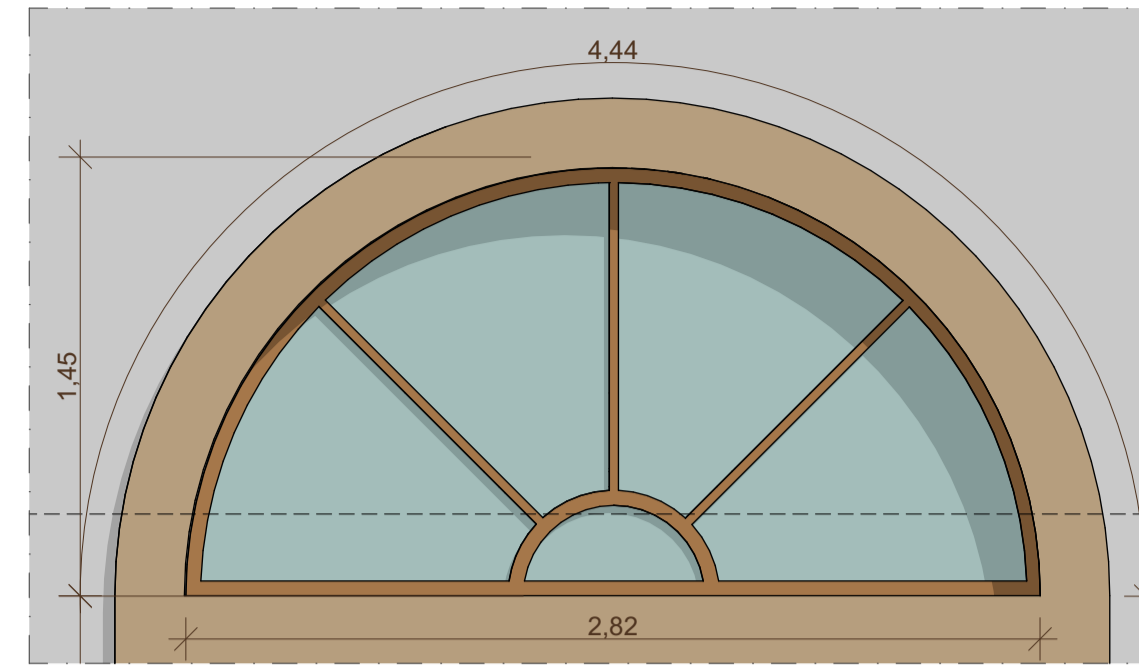

Mapa de bandeiras atípicas situadas na fachada				
ID de Elemento	Quantidade	Tamanho L X A	Tipo de Abertura	Material
B01	10	1,25 X 0,65	Fixa	Alumínio bronze e vidro verde claro
B02	02	1,68 X 0,85	Fixa	Alumínio bronze e vidro verde claro
B03	01	2,37 X 0,85	Fixa	Alumínio bronze e vidro verde claro
B04	03	1,07 X 0,55	Fixa	Alumínio bronze e vidro verde claro
B05	02	1,70 X 0,64	Fixa	Alumínio bronze e vidro verde claro
B06	01	2,33 X 1,06	Fixa	Alumínio bronze e vidro verde claro
B07	01	1,64 X 0,85	Fixa	Alumínio bronze e vidro verde claro
B08	02	2,91 X 1,33	Fixa	Alumínio bronze e vidro verde claro
B09	01	2,82 X 1,33	Fixa	Alumínio bronze e vidro verde claro
B10	01	3,43 X 1,72	Fixa	Alumínio bronze e vidro verde claro
B11	01	2,97 X 1,33	Fixa	Alumínio bronze e vidro verde claro
B12	01	2,82 X 1,33	Fixa	Alumínio bronze e vidro verde claro
B13	02	3,43 X 1,72	Fixa	Alumínio bronze e vidro verde claro
B14	02	2,73 X 1,33	Fixa	Alumínio bronze e vidro verde claro
B15	01	2,33 X 1,02	Fixa	Alumínio bronze e vidro verde claro
B16	02	2,73 X 1,33	Fixa	Alumínio bronze e vidro verde claro
B17	01	3,48 X 1,72	Fixa	Alumínio bronze e vidro verde claro
B18	01	2,29 X 1,00	Fixa	Alumínio bronze e vidro verde claro
B19	01	2,01 X 1,00	Fixa	Alumínio bronze e vidro verde claro
B20	01	3,38 X 1,72	Fixa	Alumínio bronze
B21	01	2,56 X 1,28	Fixa	Alumínio bronze e vidro verde claro
B22	01	2,94 X 1,48	Fixa	Alumínio bronze e vidro verde claro
B23	01	2,18 X 1,09	Fixa	Alumínio bronze e vidro verde claro
B24	01	3,50 X 1,75	Fixa	Alumínio bronze e vidro verde claro
B25	01	2,82 X 1,45	Fixa	Alumínio bronze e vidro verde claro
B26	01	3,20 X 1,60	Fixa	Alumínio bronze e vidro verde claro
B27	01	3,21 X 1,60	Fixa	Alumínio bronze e vidro verde claro
B28	01	3,37 X 1,69	Fixa	Alumínio bronze e vidro verde claro
B29	01	3,14 X 1,58	Fixa	Alumínio bronze e vidro verde claro

Respeitar os vãos existentes para preservação das características da fachada

ESQUADRIA B26 - ELEVÇÃO
ESCALA:1:25