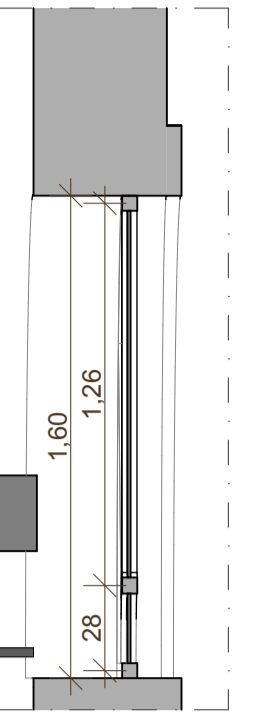

Respeitar os vãos existentes para preservação das características da fachada

ESQUADRIA B26 - ELEVÇÃO
ESCALA:1:25

ESQUADRIA B25 - CORTE AA
ESCALA:1:25

ESQUADRIA B26 - ELEVÇÃO
ESCALA:1:25

ESQUADRIA B26 - CORTE AA
ESCALA:1:25

ESQUADRIA B26 - PLANTA BAIXA
ESCALA:1:25

ESQUADRIA B25 - PLANTA BAIXA
ESCALA:1:25

Mapa de pele de vidro				
ID de Elemento	Quantidade	Tamanho L X A	Tipo de Abertura	Material
PV01	01	25,92 X 12,85	Fixa/Maxim-ar	Alumínio e vidro verde claro
PV02	01	10,90 X 2,40	Fixa	Alumínio e vidro verde claro
PV03	01	8,70 X 2,40	Fixa	Alumínio e vidro verde claro
PV04	01	11,84 X 2,90	Fixa	Alumínio e vidro verde claro
PV05	01	42,94 X 5,05	Fixa	Alumínio e vidro verde claro
PV06	01	36,27 X 5,05	Fixa	Alumínio e vidro verde claro
PV07	01	16,24 X 2,63	Fixa	Alumínio e vidro verde claro
PV08	01	12,56 X 2,10 e 1,40	Fixa/De giro	Alumínio e vidro verde claro
PV09	01	9,28 X 1,40	Fixa	Alumínio e vidro verde claro
PV10	01	12,56 X 1,40	Fixa	Alumínio e vidro verde claro