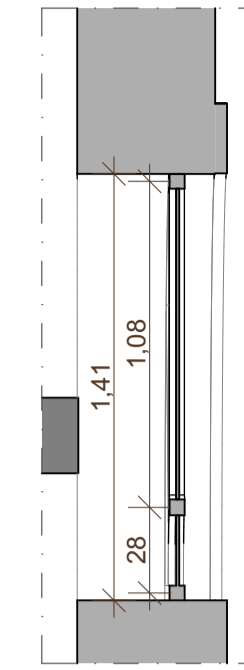

ESQUADRIA B25 - CORTE AA
ESCALA:1:25