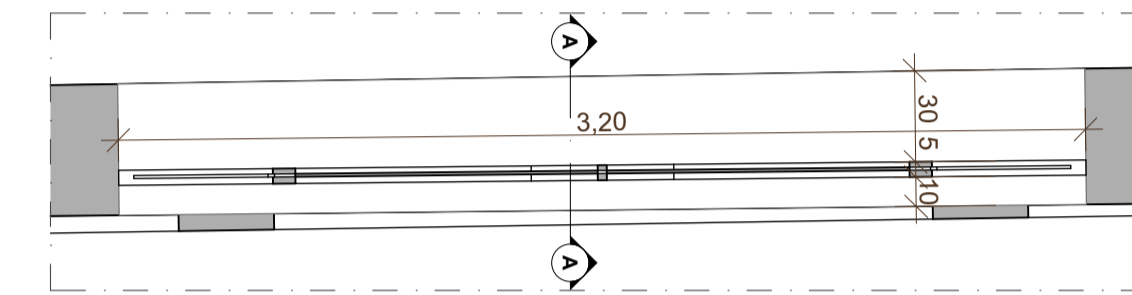

ESQUADRIA B26 - PLANTA BAIXA
ESCALA:1:25

ESQUADRIA B25 - PLANTA BAIXA
ESCALA:1:25

Mapa de pele de vidro				
ID de Elemento	Quantidade	Tamanho L X A	Tipo de Abertura	Material
PV01	01	25,92 X 12,85	Fixa/Maxim-ar	Alumínio e vidro verde claro
PV02	01	10,90 X 2,40	Fixa	Alumínio e vidro verde claro
PV03	01	8,70 X 2,40	Fixa	Alumínio e vidro verde claro
PV04	01	11,84 X 2,90	Fixa	Alumínio e vidro verde claro
PV05	01	42,94 X 5,05	Fixa	Alumínio e vidro verde claro
PV06	01	36,27 X 5,05	Fixa	Alumínio e vidro verde claro
PV07	01	16,24 X 2,63	Fixa	Alumínio e vidro verde claro
PV08	01	12,56 X 2,10 e 1,40	Fixa/De giro	Alumínio e vidro verde claro
PV09	01	9,28 X 1,40	Fixa	Alumínio e vidro verde claro
PV10	01	12,56 X 1,40	Fixa	Alumínio e vidro verde claro