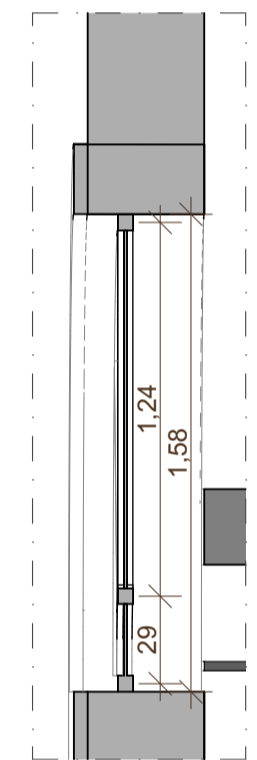

ESQUADRIA B26 - PLANTA BAIXA
ESCALA:1:25

ESQUADRIA B25 - PLANTA BAIXA
ESCALA:1:25

Mapa de pele de vidro				
ID de Elemento	Quantidade	Tamanho L X A	Tipo de Abertura	Material
PV01	01	25,92 X 12,85	Fixa/Maxim-ar	Alumínio e vidro verde claro
PV02	01	10,90 X 2,40	Fixa	Alumínio e vidro verde claro
PV03	01	8,70 X 2,40	Fixa	Alumínio e vidro verde claro
PV04	01	11,84 X 2,90	Fixa	Alumínio e vidro verde claro
PV05	01	42,94 X 5,05	Fixa	Alumínio e vidro verde claro
PV06	01	36,27 X 5,05	Fixa	Alumínio e vidro verde claro
PV07	01	16,24 X 2,63	Fixa	Alumínio e vidro verde claro
PV08	01	12,56 X 2,10 e 1,40	Fixa/De giro	Alumínio e vidro verde claro
PV09	01	9,28 X 1,40	Fixa	Alumínio e vidro verde claro
PV10	01	12,56 X 1,40	Fixa	Alumínio e vidro verde claro

ESQUADRIA B28 - ELEVÇÃO
ESCALA:1:25

ESQ. B28 - CORTE AA
ESCALA:1:25

ESQUADRIA B29 - ELEVÇÃO
ESCALA:1:25

ESQUADRIA B29 - CORTE AA
ESCALA:1:25

ESQUADRIA B28- PLANTA BAIXA
ESCALA:1:25

ESQUADRIA B29- PLANTA BAIXA
ESCALA:1:25